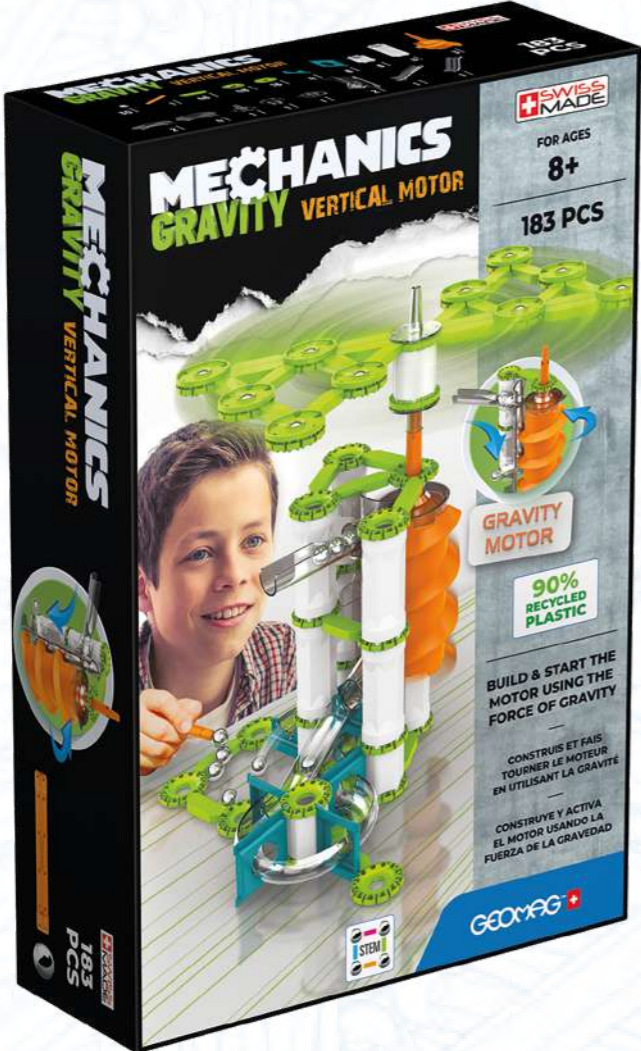

MECHANICS

GRAVITY

EASY
COMBO
SYSTEM

HECHO CON
PLÁSTICO
RECICLADO

GEOMAG™ 
THE MAGNETIC TOY

MECHANICS GRAVITY

¡COMBINA VARIAS CAJAS Y CONSTRUYE CIRCUITOS MÁS GRANDES!
USA TU INGENIO PARA HACER NUEVAS CREACIONES

EDAD

+8

**CON
PLÁSTICO
RECICLADO**

REFERENCIA

00763

DESCRIPCIÓN

MECHANICS GRAVITY RE
LOOPS & TURNS 130

EAN

0871772007630

PACK

CAJA

STD

3

PILAS

NO

EDAD

+8

**CON
PLÁSTICO
RECICLADO**

REFERENCIA

00764

DESCRIPCIÓN

MECHANICS GRAVITY RE
VERTICAL MOTOR 183

EAN

0871772007647