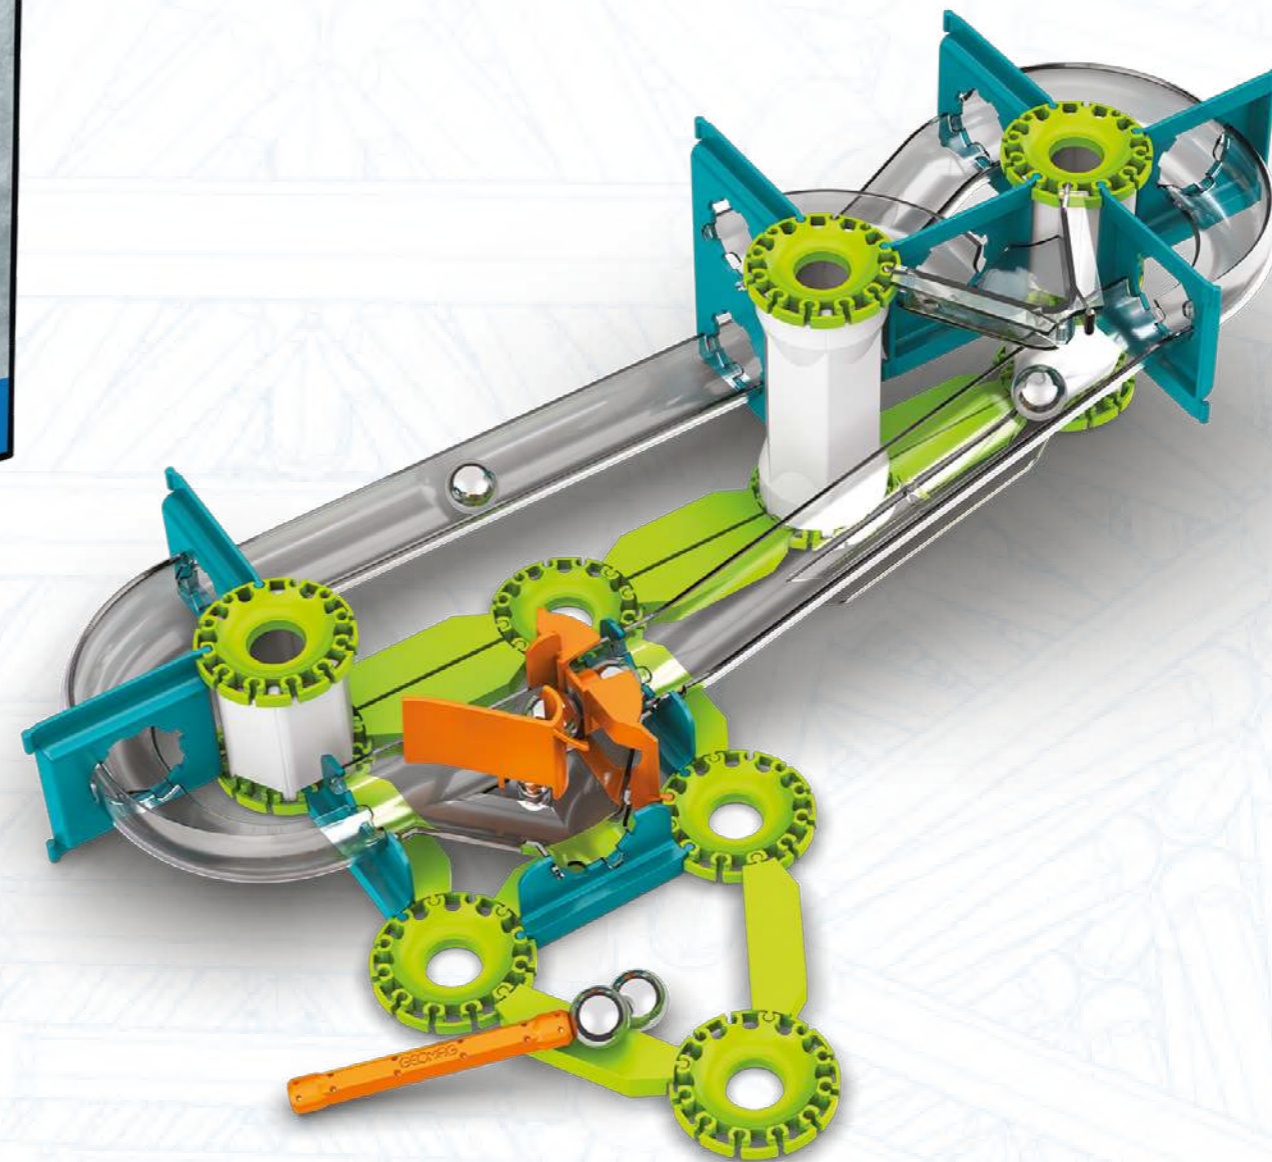

MECHANICS

GRAVITY

EASY
COMBO
SYSTEM

HECHO CON
PLÁSTICO
RECICLADO

GEOMAG™ 
THE MAGNETIC TOY

MECHANICS GRAVITY

¡COMBINA VARIAS CAJAS Y CONSTRUYE CIRCUITOS MÁS GRANDES!
USA TU INGENIO PARA HACER NUEVAS CREACIONES

HAZ CONSTRUCCIONES Y JUNTALAS CON SOLO 3 MOVIMIENTOS

CADA SET DE CONSTRUCCION PUEDE SER COMBINADO CON EL RESTO DE LA LÍNEA
GRAVITY, PARA UNA EXPERIENCIA SIN LIMITES

CADA SET PUEDE SER EXPANDIDO, JUNTANDO MAS SETS IGUALES

CON
PLÁSTICO
RECICLADO

GEOMAG™ 
THE MAGNETIC TOY

MECHANICS GRAVITY RE
RACE TRACK 67

**CON
PLÁSTICO
RECICLADO**

REFERENCIA

00760

DESCRIPCIÓN

MECHANICS GRAVITY RE
RACE TRACK 67

EDAD

+8

**CON
PLÁSTICO
RECICLADO**

REFERENCIA

00763

DESCRIPCIÓN

MECHANICS GRAVITY RE
LOOPS & TURNS 130

EAN