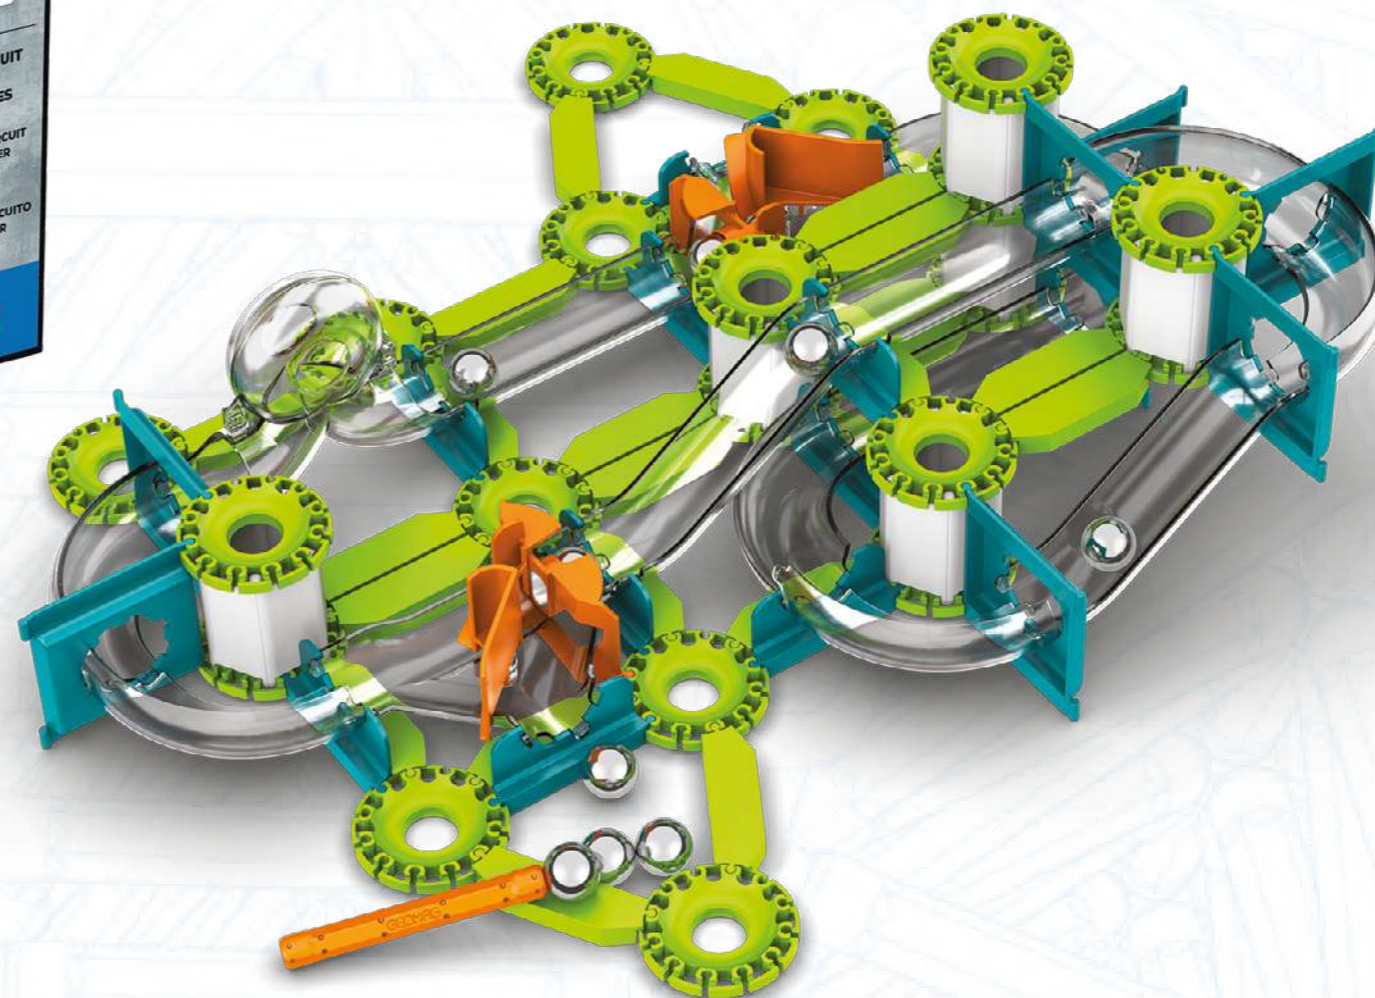

MECHANICS

GRAVITY

EASY
COMBO
SYSTEM

HECHO CON
PLÁSTICO
RECICLADO

GEOMAG™ 
THE MAGNETIC TOY

MECHANICS GRAVITY

¡COMBINA VARIAS CAJAS Y CONSTRUYE CIRCUITOS MÁS GRANDES!
USA TU INGENIO PARA HACER NUEVAS CREACIONES

HAZ CONSTRUCCIONES Y JUNTALAS CON SOLO 3 MOVIMIENTOS

CADA SET DE CONSTRUCCION PUEDE SER COMBINADO CON EL RESTO DE LA LÍNEA
GRAVITY, PARA UNA EXPERIENCIA SIN LIMITES

CADA SET PUEDE SER EXPANDIDO, JUNTANDO MAS SETS IGUALES

CON
PLÁSTICO
RECICLADO

GEOMAG™ 
THE MAGNETIC TOY

MECHANICS GRAVITY RE
RACE TRACK 67

**CON
PLÁSTICO
RECICLADO**

REFERENCIA

00760

DESCRIPCIÓN

MECHANICS GRAVITY RE
RACE TRACK 67

EDAD

+8

**CON
PLÁSTICO
RECICLADO**

REFERENCIA

00763

DESCRIPCIÓN

MECHANICS GRAVITY RE
LOOPS & TURNS 130

EAN