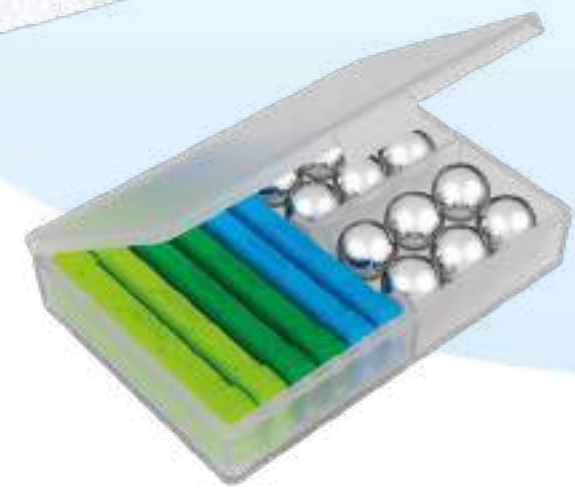

## THE MAGNETIC TOY

**100%**  
**PLÁSTICO**  
**RECICLADO**

**PLAYING TOGETHER FOR A  
HEALTHY PLANET**

**¡1 caja para guardar las piezas!**

**¡2 cajas para guardar las piezas!**

REFERENCIA

00271

DESCRIPCIÓN