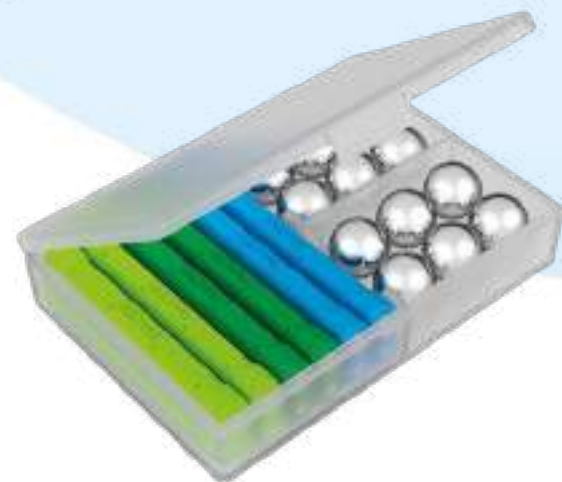

NO

EDAD

+3

**¡3 cajas para guardar las piezas!**

REFERENCIA	DESCRIPCIÓN	EAN	PACK	STD	PILAS	EDAD
00272	GEOMAG GREEN 60	0871772002727	CAJA	4	NO	+3

**¡1 caja para guardar las piezas!**

REFERENCIA	DESCRIPCIÓN	EAN	PACK	STD	PILAS	EDAD
00377	GEOMAG GREEN SUPER COLORS PANELS 35	0871772003779	CAJA	7	NO	+3