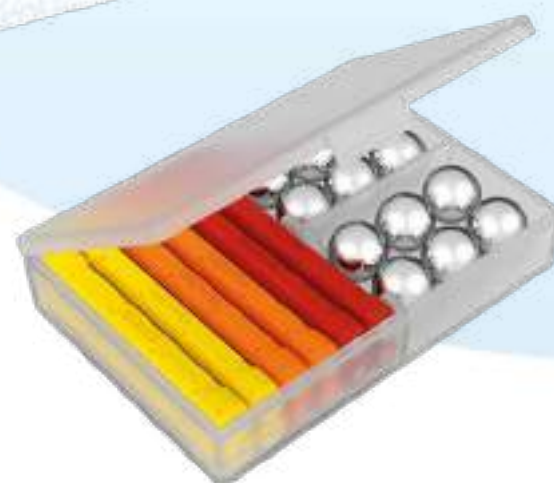

## THE MAGNETIC TOY

Las barras magnéticas, bolas de acero y paneles de diferentes formas forman el sistema de construcción magnética que ha hecho famosa a la marca en todo el mundo. Gracias a estos elementos simples y la magia del magnetismo, puedes construir infinitas estructuras en 3D, dando rienda suelta a la creatividad y la imaginación mientras juegas. La gama clásica se compone de diferentes líneas de productos que, gracias a los paneles y diferentes colores, permiten crear estructuras más grandes y estables, estimulantes tu mente e imaginación.

## THE MAGNETIC TOY

**100%**  
**PLÁSTICO**  
**RECICLADO**

**PLAYING TOGETHER FOR A  
HEALTHY PLANET**

**¡1 caja para guardar las piezas!**

**¡2 cajas para guardar las piezas!**

REFERENCIA

00271

DESCRIPCIÓN