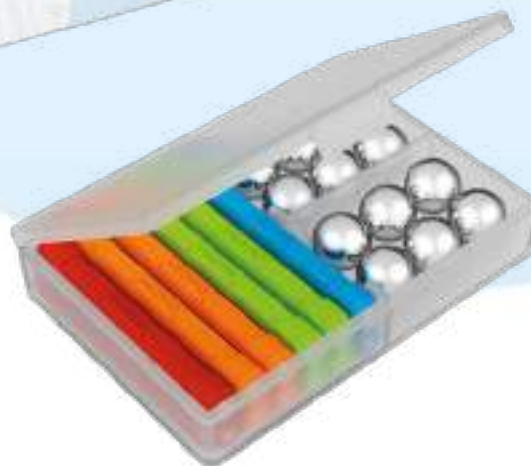

¡2 cajas para guardar las piezas!

REFERENCIA	DESCRIPCIÓN	EAN	PACK	STD	PILAS	EDAD
00379	GEOMAG GREEN SUPERCOLOR 78	0871772003793	CAJA	5	NO	+3