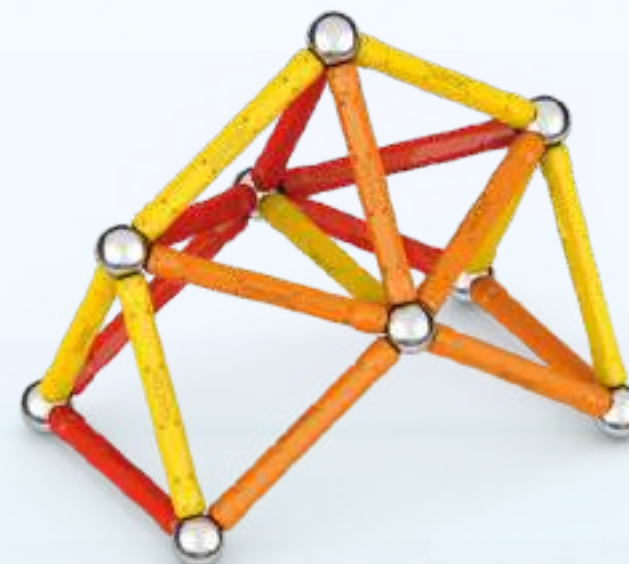

¡2 cajas para guardar las piezas!

REFERENCIA

00271

DESCRIPCIÓN

GEOMAG GREEN 42

EAN

0871772002710

PACK

CAJA

STD

7

PILAS

NO

EDAD

+3