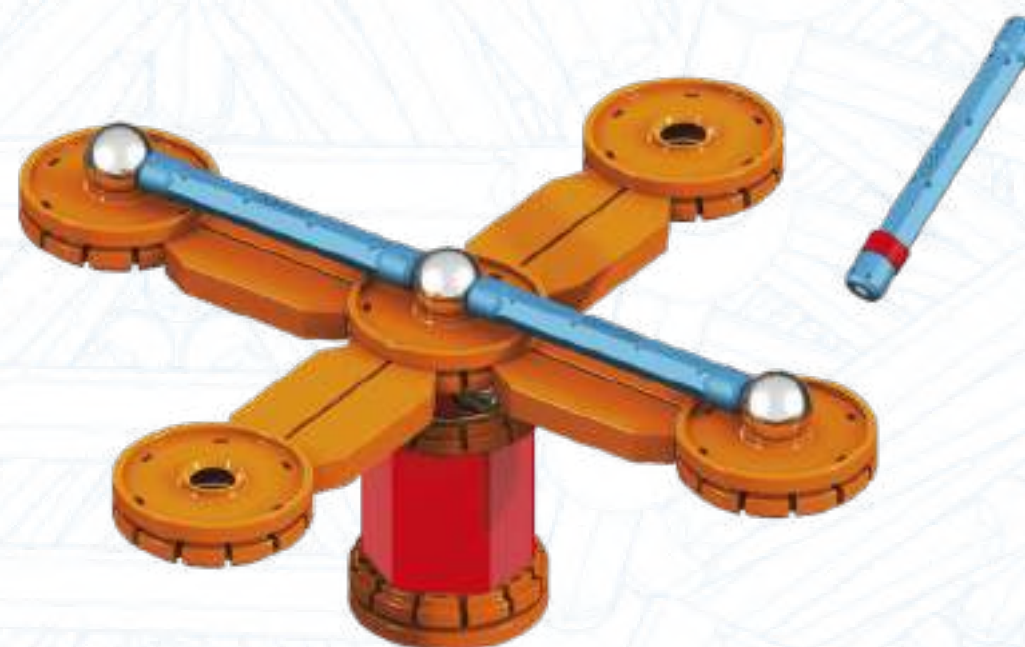

SCIENCE

TECHNOLOGY

ENGINEERING

MATHEMATICS

GEOMAG MECHANICS
MAGNETIC MOTION 35 PZ

REFERENCIA

00770

DESCRIPCIÓN

GEOMAG MECHANICS
MAGNETIC MOTION 35 PZ

EAN

0871772007708

PACK

CAJA

STD

8

PILAS

NO

EDAD

+7