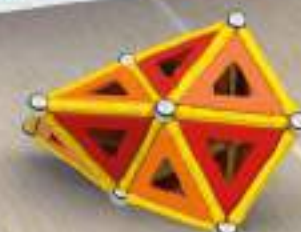

## THE MAGNETIC TOY

**100%**  
**PLÁSTICO**  
**RECICLADO**

**PLAYING TOGETHER FOR A  
HEALTHY PLANET**

**¡8 CUBOS  
MAGNÉTICOS!**

REFERENCIA	DESCRIPCIÓN	EAN	PACK	STD	PILAS	EDAD
00054	MAGICUBE GREEN CUBO 8	0871772000549	CAJA	6	NO	+3