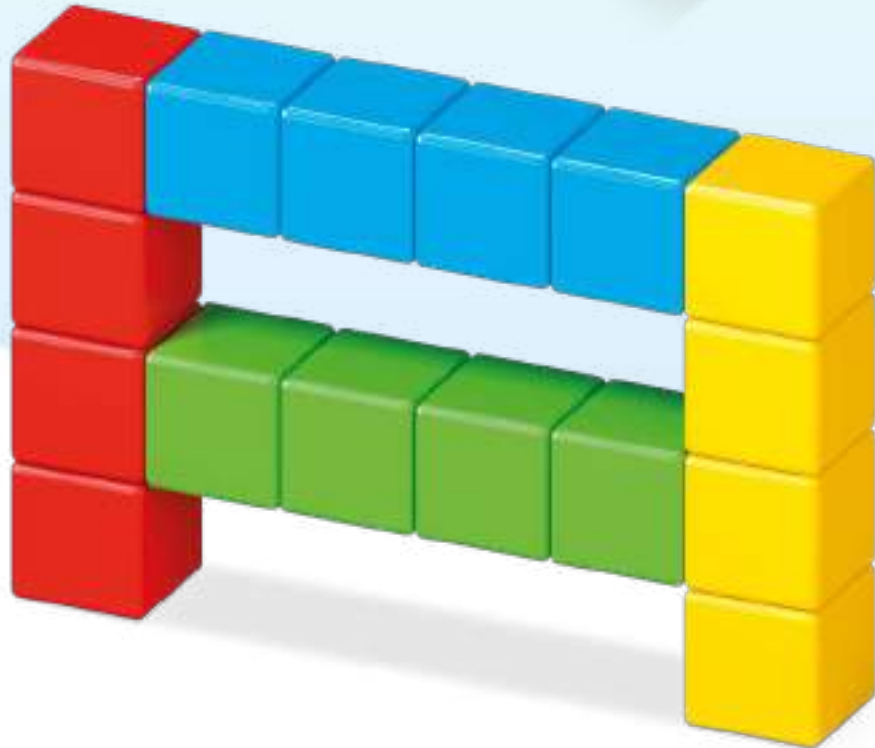

## THE MAGNETIC TOY

**100%**  
**PLÁSTICO**  
**RECICLADO**

**PLAYING TOGETHER FOR A  
HEALTHY PLANET**

**¡8 CUBOS  
MAGNÉTICOS!**

REFERENCIA	DESCRIPCIÓN	EAN	PACK	STD	PILAS	EDAD
00054	MAGICUBE GREEN CUBO 8	0871772000549	CAJA	6	NO	+3