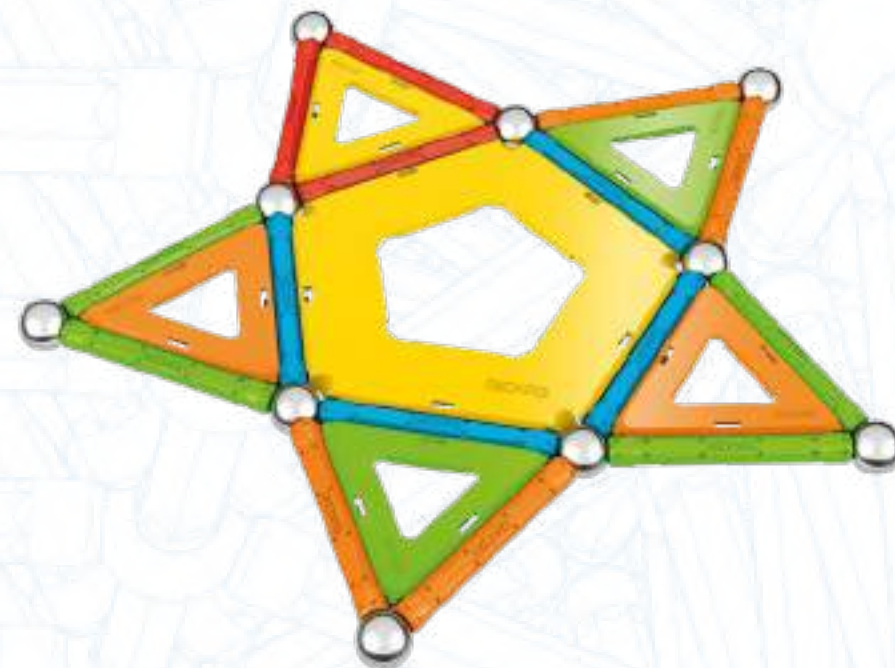

SCIENCE

TECHNOLOGY

STEM

ENGINEERING

MATHEMATICS

GEOMAG CONFETTI

50 PZ

REFERENCIA

00352

DESCRIPCIÓN

GEOMAG CONFETTI
50 PZ

EAN

0871772003526

PACK

CAJA

STD

7

PILAS

NO

EDAD

+3