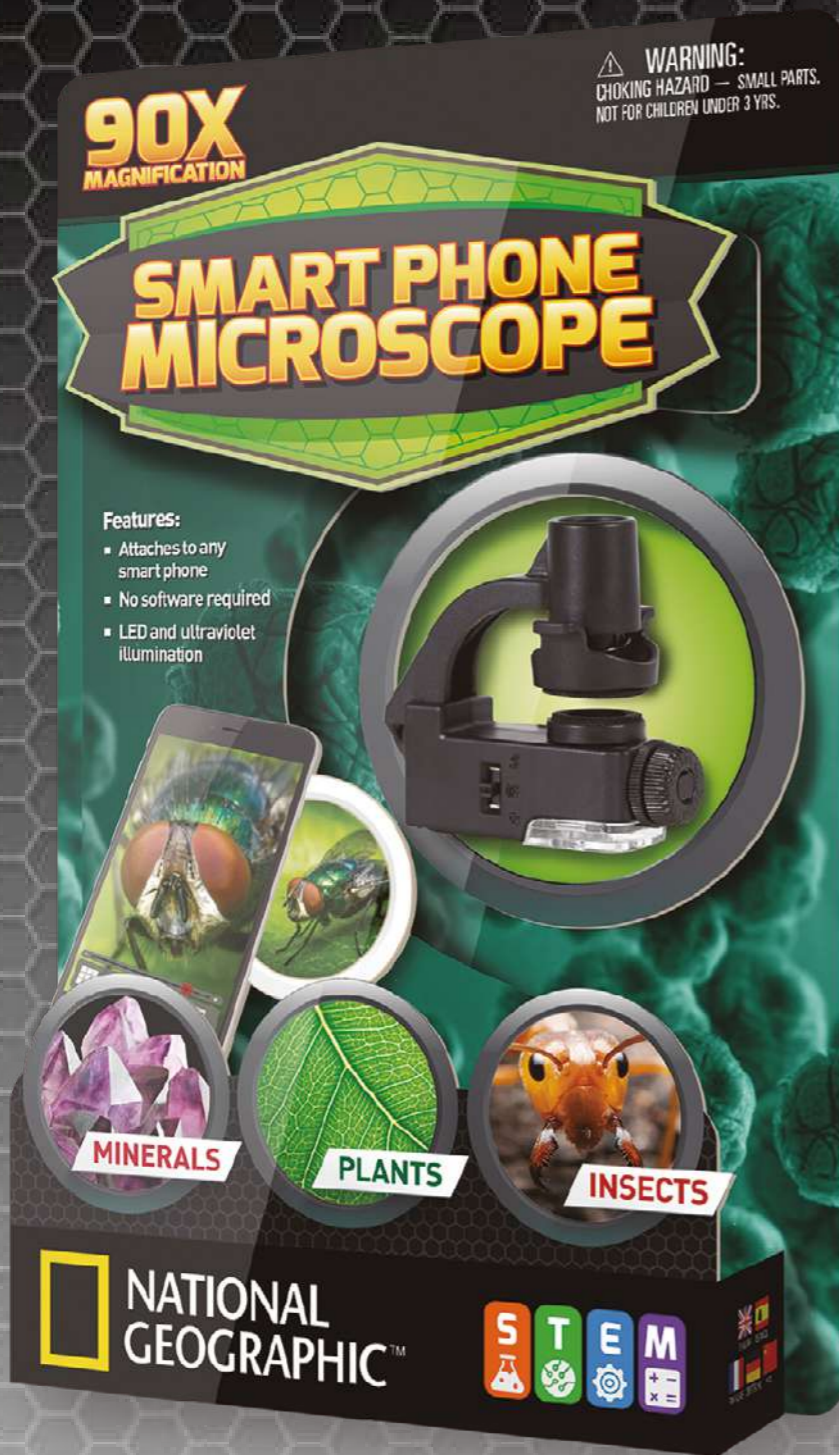

**NATIONAL  
GEOGRAPHIC**

**90X  
DE AUMENTO**

REFERENCIA

02139

DESCRIPCIÓN

NATIONAL GEOGRAPHIC  
MICROSCOPIO SMARTPHONE

EAN

0816448021398

PACK

CAJA

STD

12

PILAS

SI

EDAD

+3

REFERENCIA	DESCRIPCIÓN	EAN	PACK	STD	PILAS	EDAD
60067	NATIONAL GEOGRAPHIC LABORATORIO DE CRISTALES - GROW CRYSTALS - colores surtidos	0851456006708	CAJA	6	NO	+3

REFERENCIA

60061

DESCRIPCIÓN

NATIONAL GEOGRAPHIC  
CREA TU VOLCÁN

EDAD

+3

REFERENCIA

60065

DESCRIPCIÓN

NATIONAL GEOGRAPHIC  
EXCAVA Y DESCUBRE LAS PIEDRAS PRECIOSAS

EAN

0851456006463