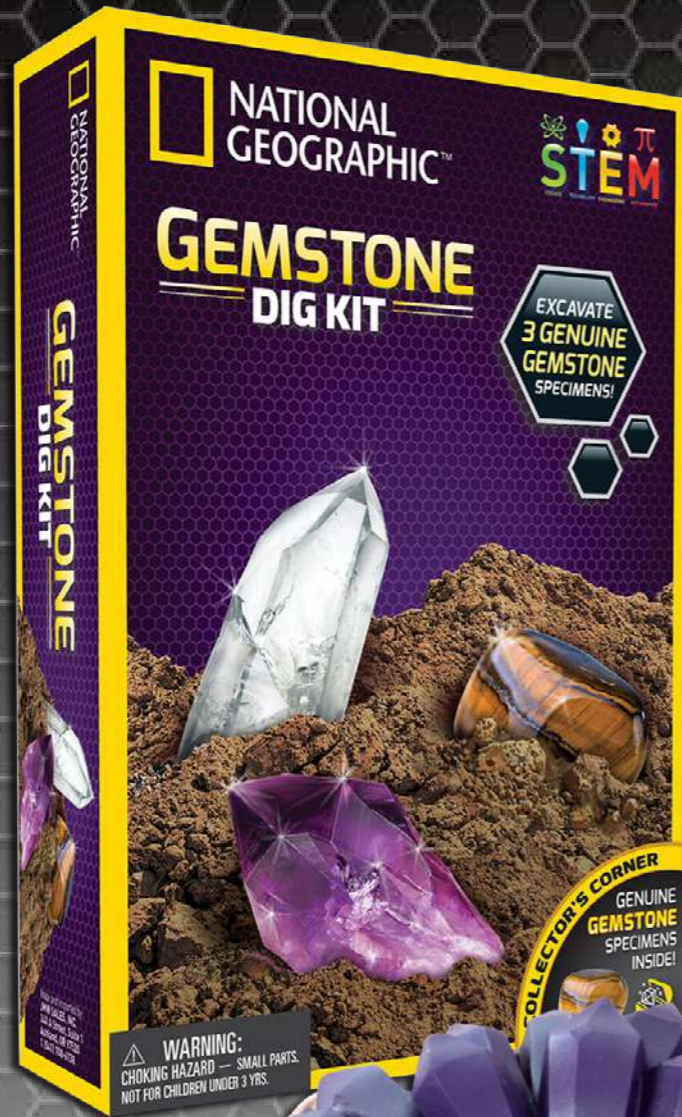

REFERENCIA	DESCRIPCIÓN	EAN	PACK	STD	PILAS	EDAD
60067	NATIONAL GEOGRAPHIC LABORATORIO DE CRISTALES - GROW CRYSTALS - colores surtidos	0851456006708	CAJA	6	NO	+3

REFERENCIA

60061

DESCRIPCIÓN

NATIONAL GEOGRAPHIC  
CREA TU VOLCÁN

EDAD

+3

REFERENCIA

60065

DESCRIPCIÓN

NATIONAL GEOGRAPHIC  
EXCAVA Y DESCUBRE LAS PIEDRAS PRECIOSAS

EAN

0851456006463