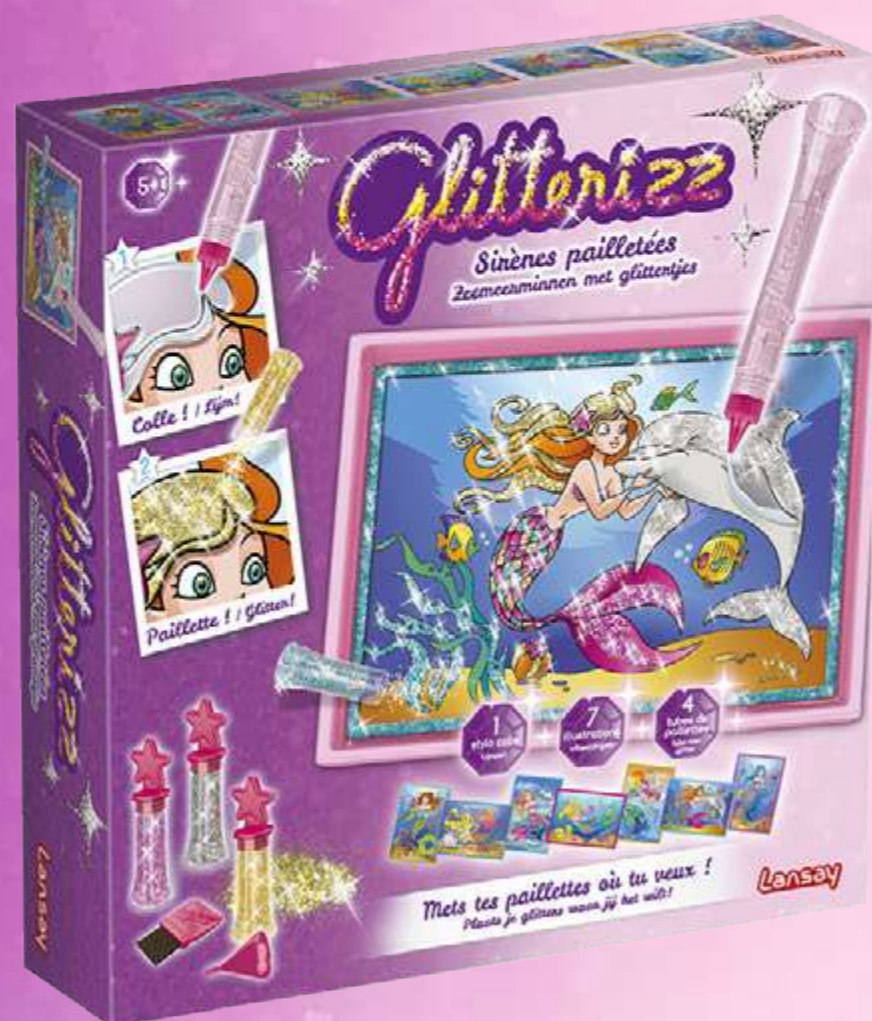

12

PILAS

NO

EDAD

+5

Glitterizz

GLITTERIZZ
SET BAILARINAS

REFERENCIA

12

PILAS

NO

EDAD

+5

Glitterizz

GLITTERIZZ
SET SIRENAS

RAY
PARTNER

STD

12

PILAS

NO

EDAD

+5

Glitterizz

GLITTERIZZ
SET UNICORNIO FLUORESCENTE