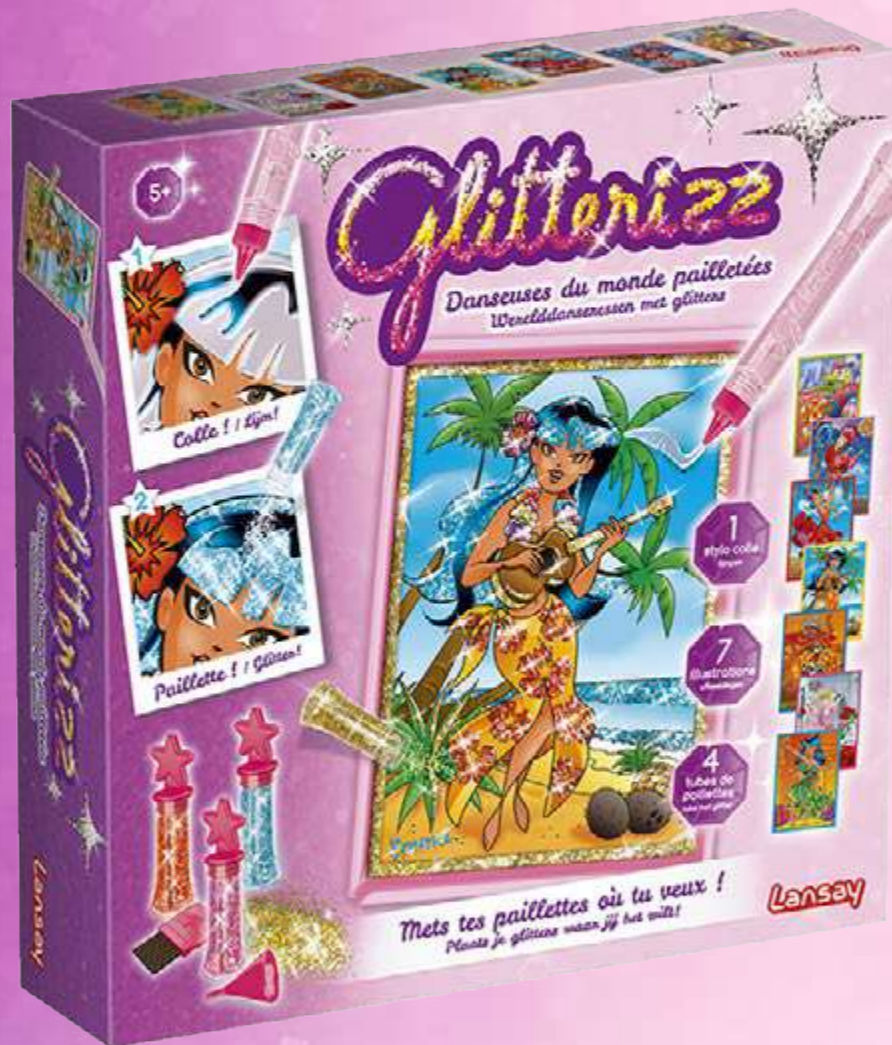

23002

DESCRIPCIÓN

GLITTERIZZ
SET CABALLITOS BRILLANTES

EAN

3181860230022

PACK

CAJA

STD

12

PILAS

NO

EDAD

+5

Glitterizz

GLITTERIZZ
SET BAILARINAS

REFERENCIA