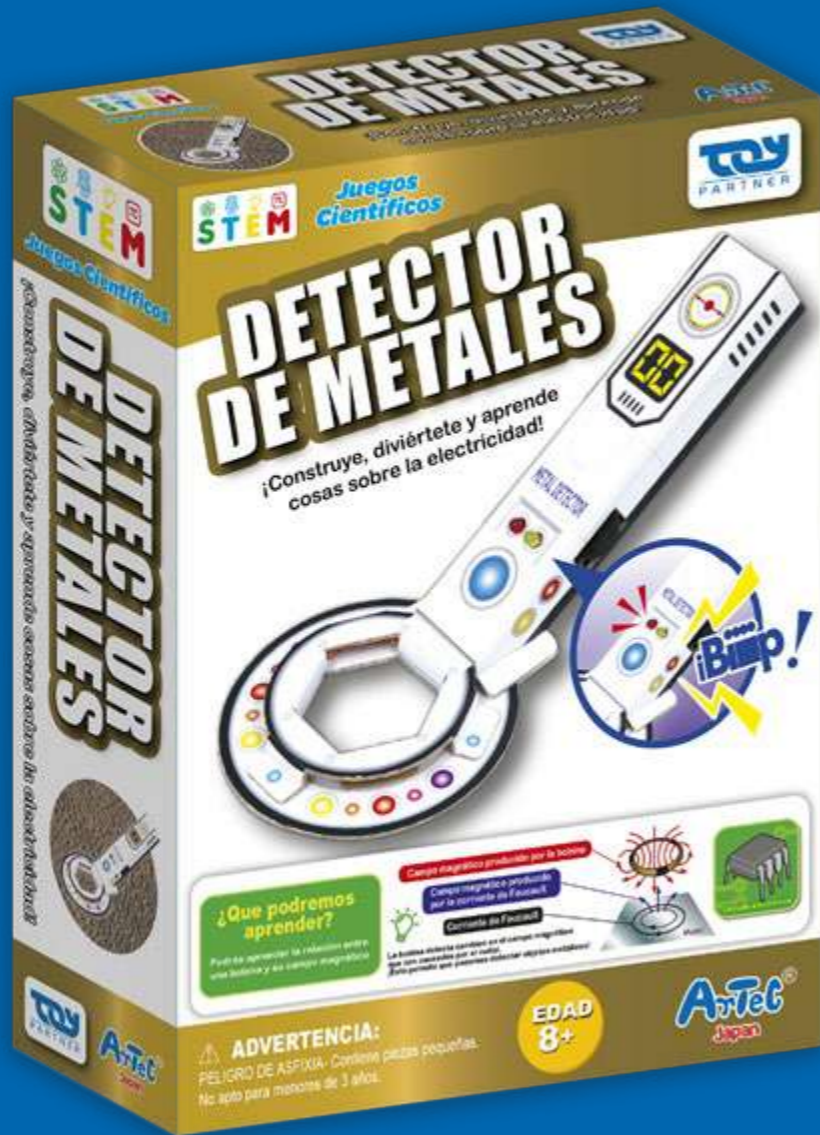

JUEGOS CIENTÍFICOS

REFERENCIA	DESCRIPCIÓN	EAN	PACK	STD	PILAS	EDAD
95050	CREA TU DETECTOR DE METALES	4521718950501	CAJA	6	SI	+8