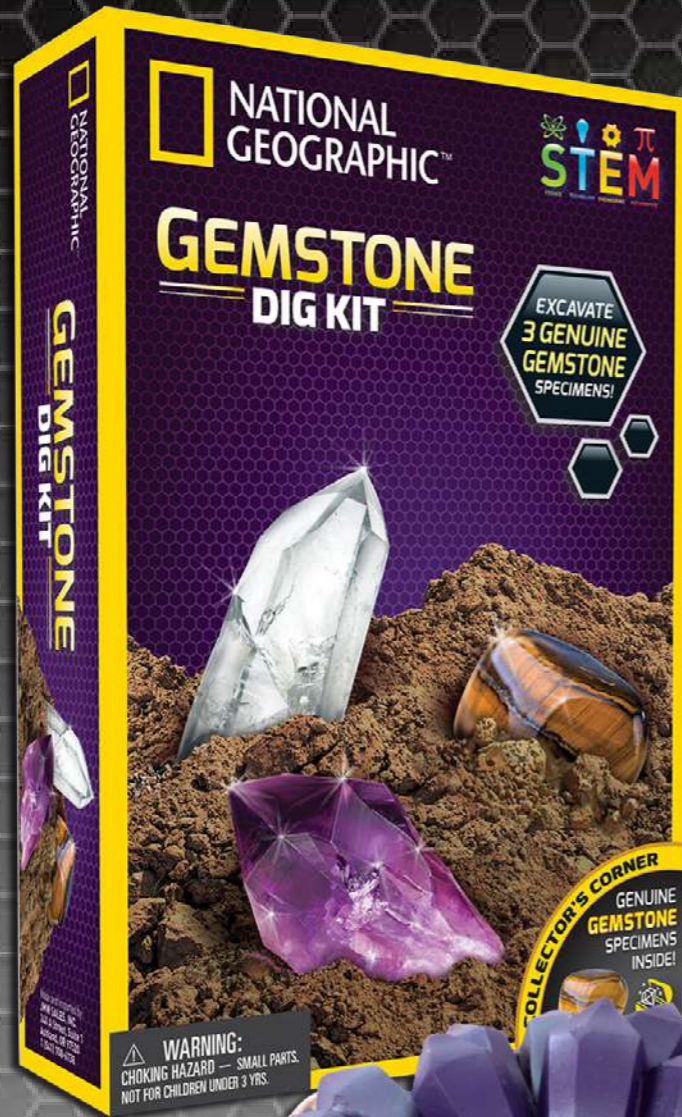

REFERENCIA

60065

DESCRIPCIÓN

NATIONAL GEOGRAPHIC
EXCAVA Y DESCUBRE LAS PIEDRAS PRECIOSAS

EAN

0851456006463

PACK

CAJA

STD

6

PILAS

NO

EDAD

+3