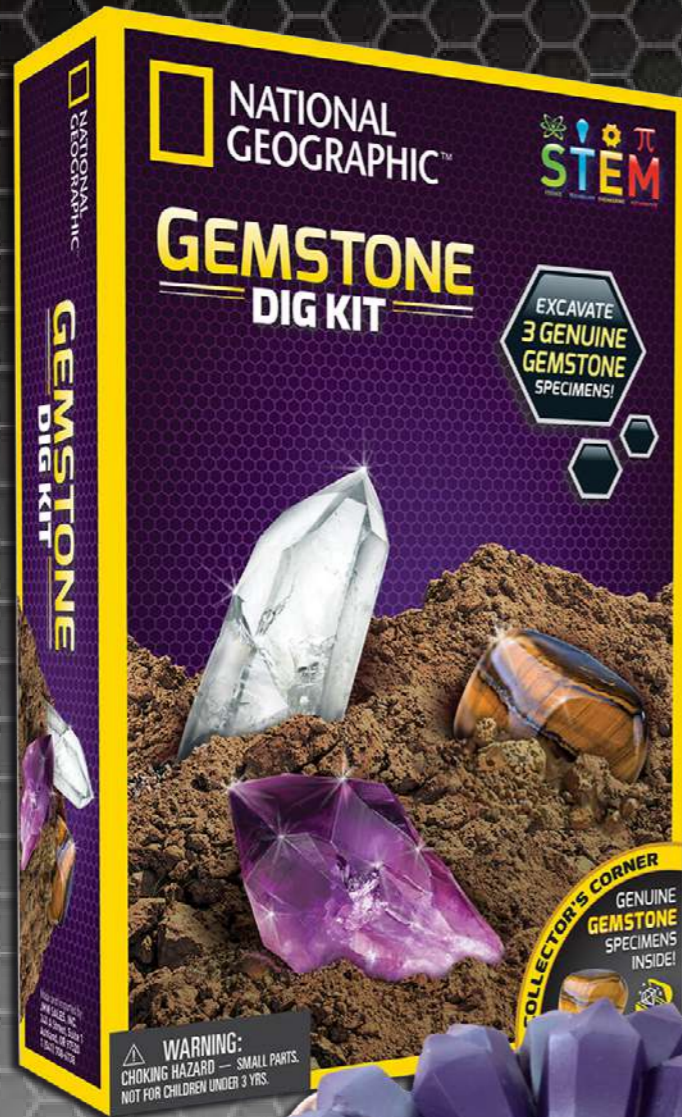

EDAD

+3

REFERENCIA

60065

DESCRIPCIÓN

NATIONAL GEOGRAPHIC
EXCAVA Y DESCUBRE LAS PIEDRAS PRECIOSAS

EAN

0851456006463