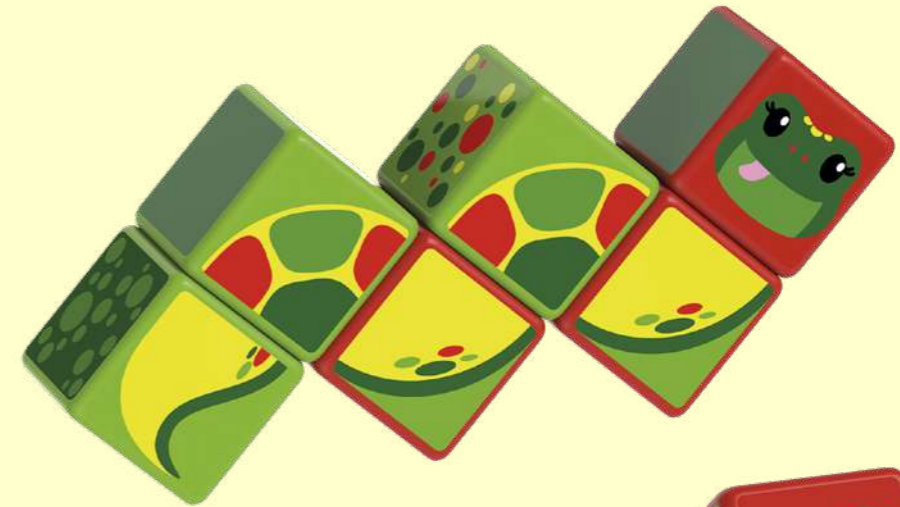

STD

6

PILAS

NO

EDAD

+2

GEOMAG MAGICUBE
RIVER ANIMALS

REFERENCIA