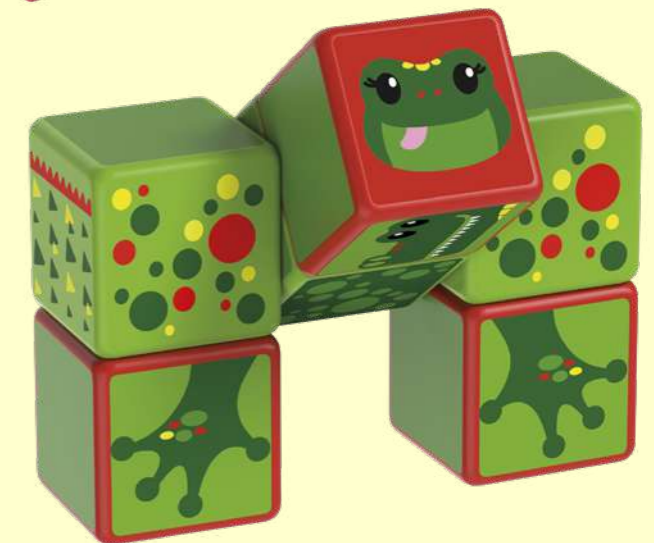

STD

6

PILAS

NO

EDAD

+2

GEOMAG MAGICUBE
RIVER ANIMALS

REFERENCIA