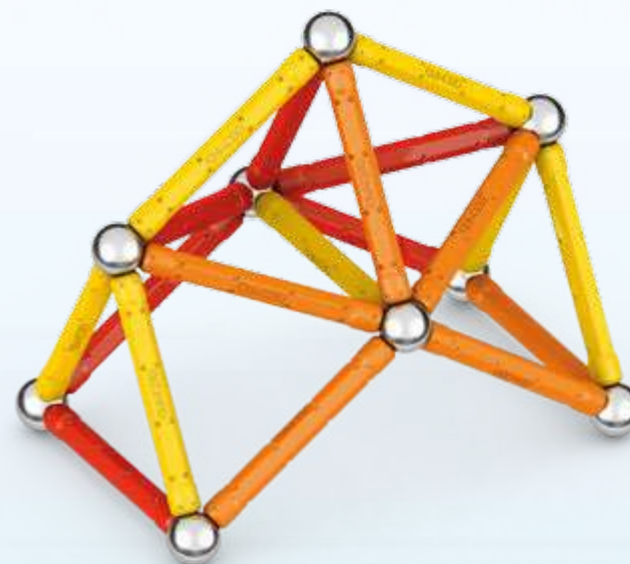

GEOMAG™

THE MAGNETIC TOY

100%
PLÁSTICO
RECICLADO

**JUGANDO JUNTOS
POR UN PLANETA VERDE**

REFERENCIA	DESCRIPCIÓN	EAN	PACK	STD	PILAS	EDAD
00471	GEOMAG GREEN PANELS 52	0871772004714	CAJA	7	NO	+3

REFERENCIA	DESCRIPCIÓN	EAN	PACK	STD	PILAS	EDAD
00472	GEOMAG GREEN PANELS 78	0871772004721	CAJA	5	NO	+3

REFERENCIA
00275

DESCRIPCIÓN
GEOMAG GREEN 25

EAN
0871772002758

PACK
CAJA

STD
8

PILAS
NO

EDAD
+3

REFERENCIA