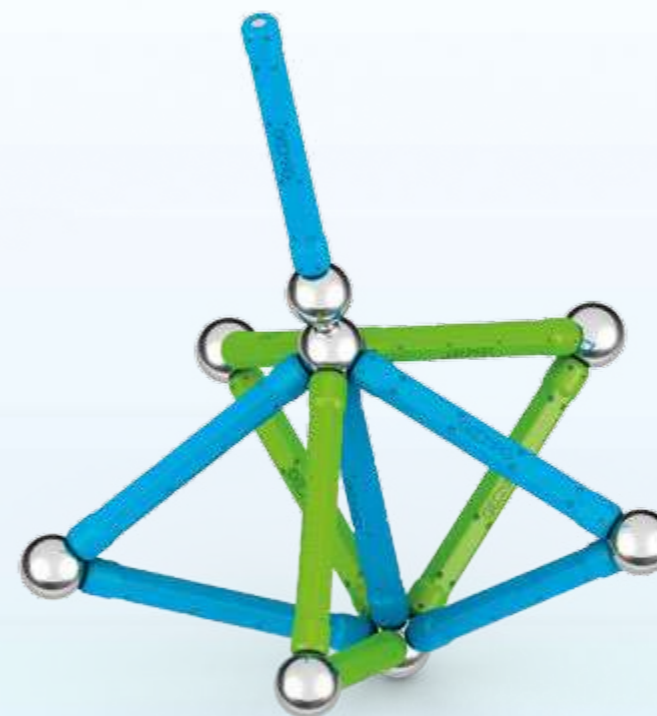

GEOMAG™

THE MAGNETIC TOY

100%
PLÁSTICO
RECICLADO

**JUGANDO JUNTOS
POR UN PLANETA VERDE**

REFERENCIA	DESCRIPCIÓN	EAN	PACK	STD	PILAS	EDAD
00471	GEOMAG GREEN PANELS 52	0871772004714	CAJA	7	NO	+3

REFERENCIA	DESCRIPCIÓN	EAN	PACK	STD	PILAS	EDAD
00472	GEOMAG GREEN PANELS 78	0871772004721	CAJA	5	NO	+3

REFERENCIA
00275

DESCRIPCIÓN
GEOMAG GREEN 25

EAN
0871772002758

PACK
CAJA

STD
8

PILAS
NO

EDAD
+3

REFERENCIA

00271

DESCRIPCIÓN

GEOMAG GREEN 42

EAN

0871772002710

PACK

CAJA

STD

7

PILAS

NO

EDAD

+3

REFERENCIA
00272

DESCRIPCIÓN
GEOMAG GREEN 60

EAN
0871772002727