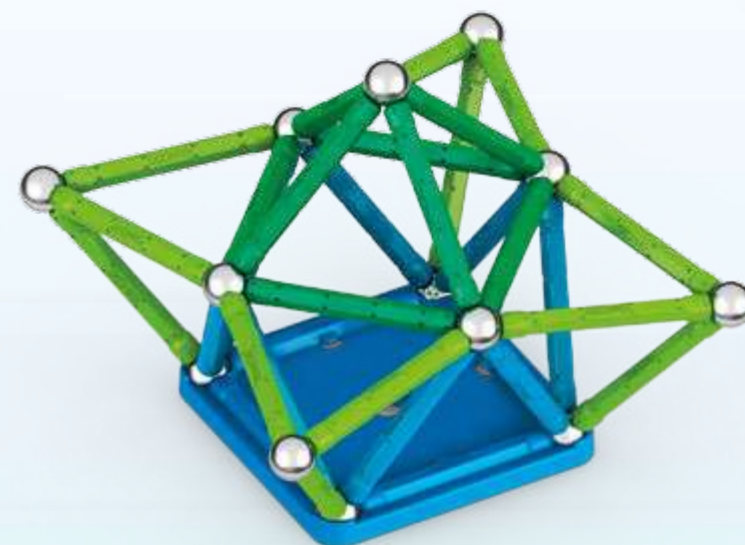

7

PILAS

NO

EDAD

+3

REFERENCIA
00272

DESCRIPCIÓN
GEOMAG GREEN 60

EAN
0871772002727