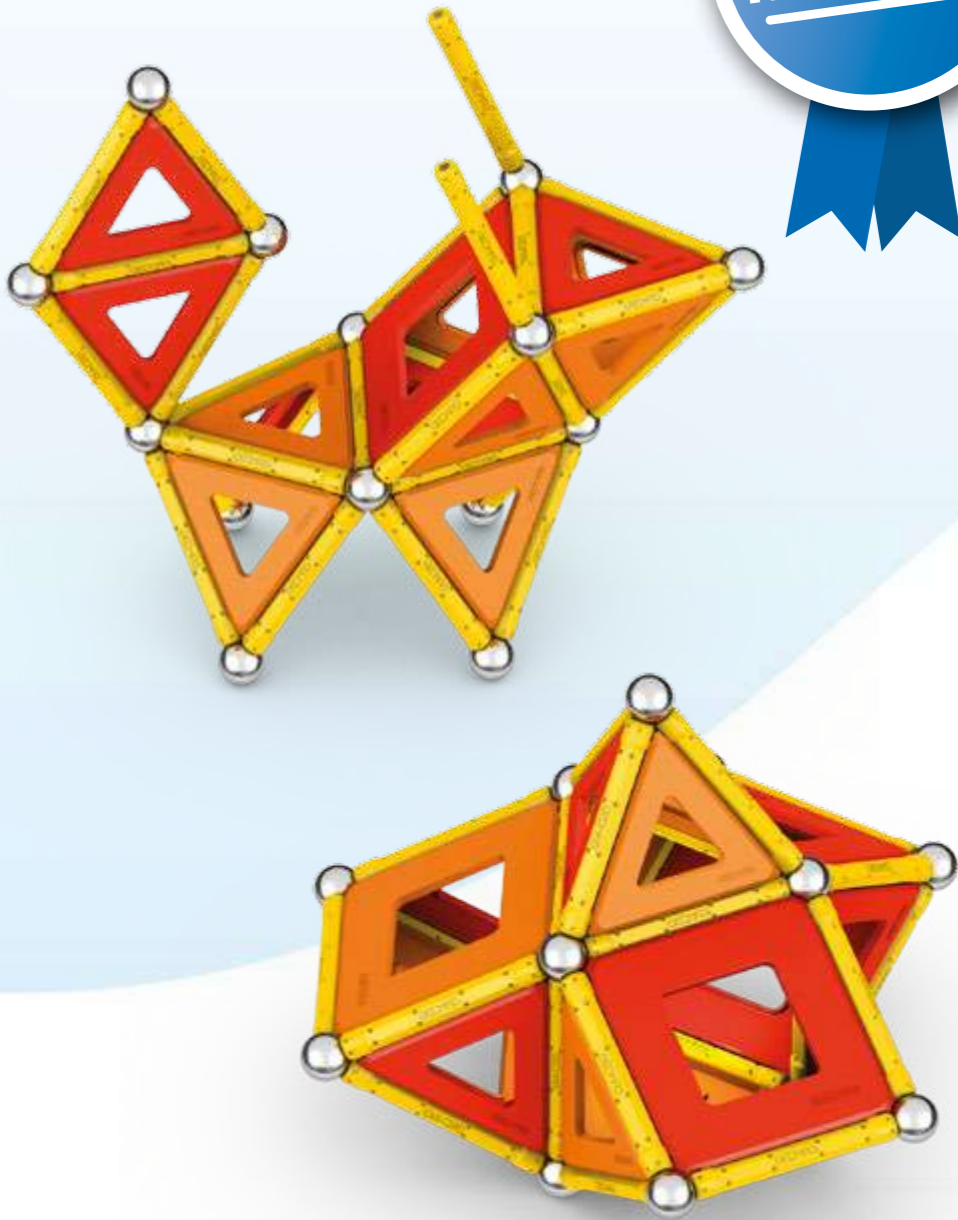

GEOMAG™

THE MAGNETIC TOY

100%
PLÁSTICO
RECICLADO

**JUGANDO JUNTOS
POR UN PLANETA VERDE**

REFERENCIA	DESCRIPCIÓN	EAN	PACK	STD	PILAS	EDAD
00471	GEOMAG GREEN PANELS 52	0871772004714	CAJA	7	NO	+3

REFERENCIA	DESCRIPCIÓN	EAN	PACK	STD	PILAS	EDAD
00472	GEOMAG GREEN PANELS 78	0871772004721	CAJA	5	NO	+3

REFERENCIA
00275

DESCRIPCIÓN
GEOMAG GREEN 25

EAN
0871772002758

PACK
CAJA

STD
8

PILAS
NO

EDAD
+3

REFERENCIA

7

PILAS

NO

EDAD

+3

REFERENCIA
00272

DESCRIPCIÓN
GEOMAG GREEN 60

EAN
0871772002727