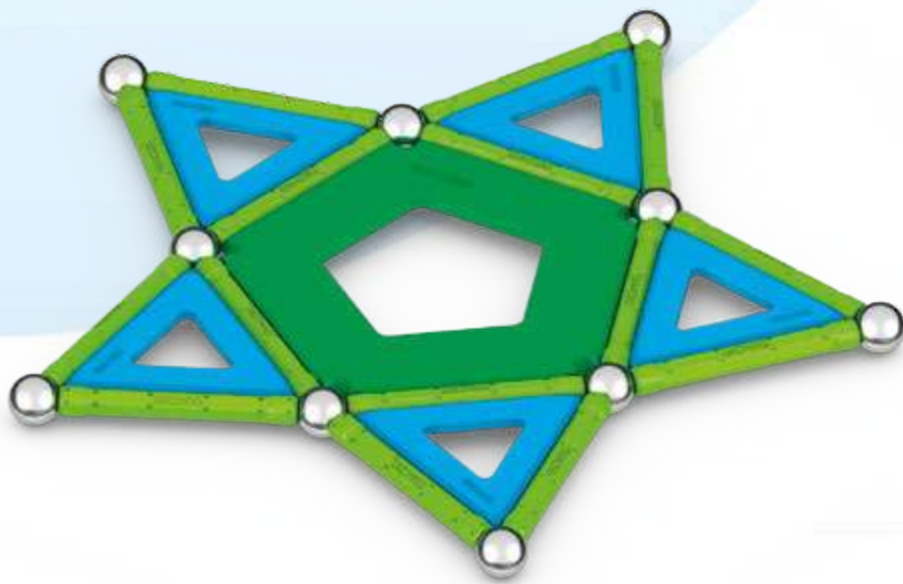

GEOMAG™

THE MAGNETIC TOY

100%
PLÁSTICO
RECICLADO

**JUGANDO JUNTOS
POR UN PLANETA VERDE**

REFERENCIA	DESCRIPCIÓN	EAN	PACK	STD	PILAS	EDAD
00471	GEOMAG GREEN PANELS 52	0871772004714	CAJA	7	NO	+3

REFERENCIA	DESCRIPCIÓN	EAN	PACK	STD	PILAS	EDAD
00472	GEOMAG GREEN PANELS 78	0871772004721	CAJA	5	NO	+3

REFERENCIA
00275

DESCRIPCIÓN
GEOMAG GREEN 25

EAN
0871772002758

PACK
CAJA

STD
8

PILAS
NO

EDAD
+3

REFERENCIA

7

PILAS

NO

EDAD

+3

REFERENCIA
00272

DESCRIPCIÓN
GEOMAG GREEN 60

EAN
0871772002727