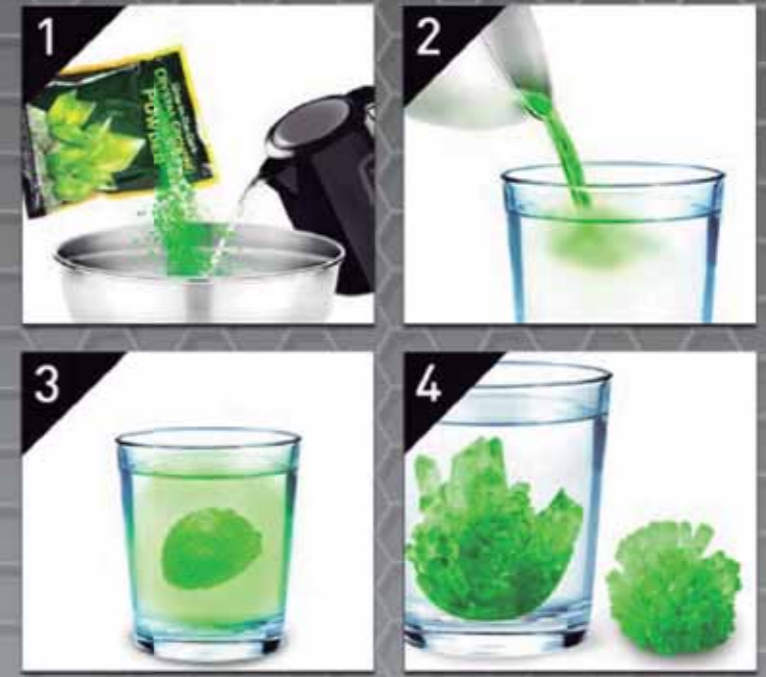

+3

REFERENCIA	DESCRIPCIÓN	EAN	PACK	STD	PILAS	EDAD
60067	NATIONAL GEOGRAPHIC LABORATORIO DE CRISTALES - GROW CRYSTALS - colores surtidos	0851456006708	CAJA	6	NO	+3

REFERENCIA

60061

DESCRIPCIÓN

NATIONAL GEOGRAPHIC
CREA TU VOLCÁN