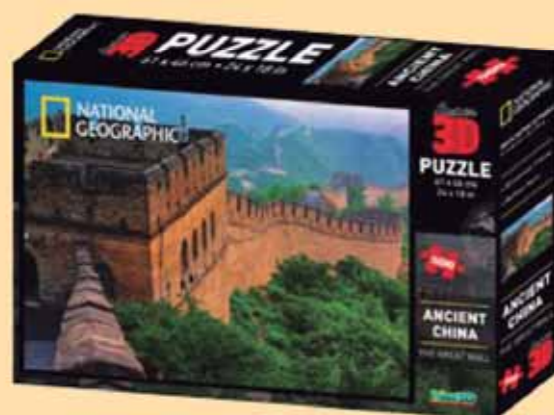

Prime3D

¡PUZZLE DE: 61 X 46 cm!

PUZZLE ADULT SURTIDO
TAMAÑO 61 X 46 cm

PRIME
PARTNER

EAN 0670889101015

EAN 0670889100957

EAN 0670889101023

EAN 0670889100469