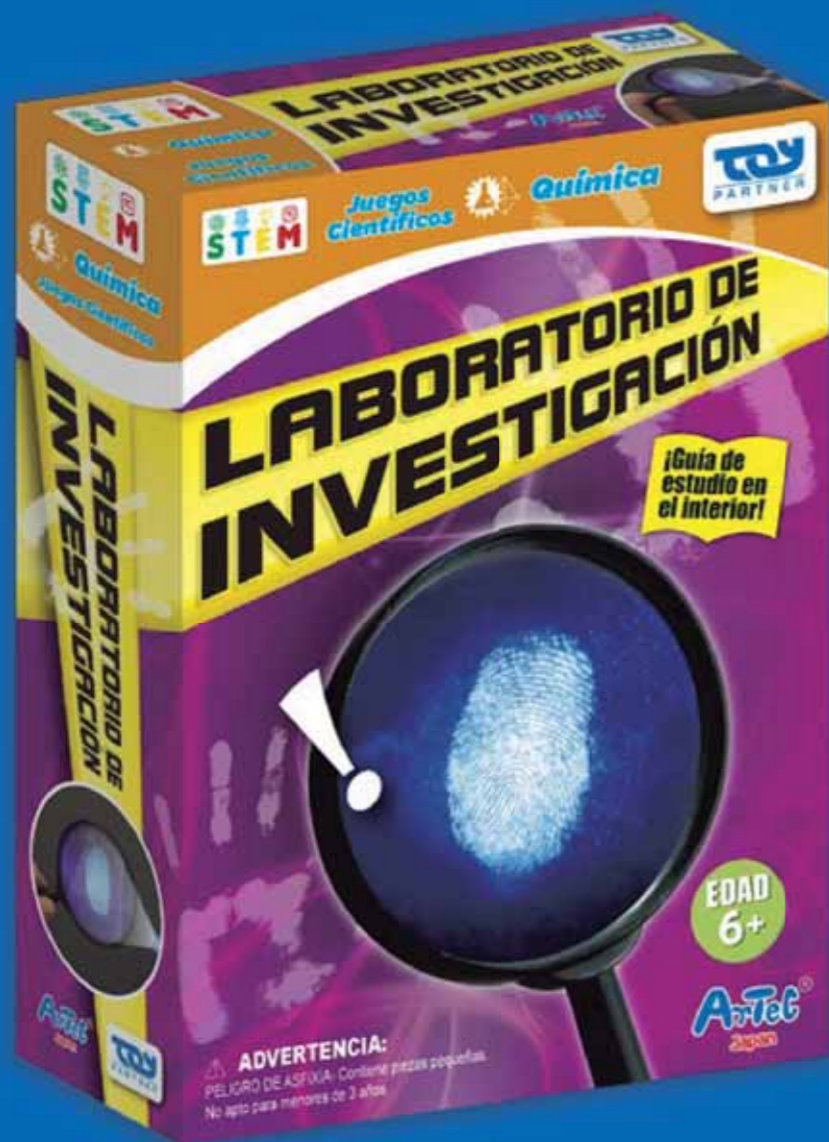

PILAS

NO

EDAD

+6

JUEGOS CIENTÍFICOS

REFERENCIA

96436

DESCRIPCIÓN

HOL JUEGA CON LA TABLA PERIÓDICA

EAN

4548030964368

PACK

CAJA

STD

6

PILAS

NO

EDAD

+6

JUEGOS CIENTÍFICOS

REFERENCIA

96437

DESCRIPCIÓN

HOL LABORATORIO DE INVESTIGACIÓN