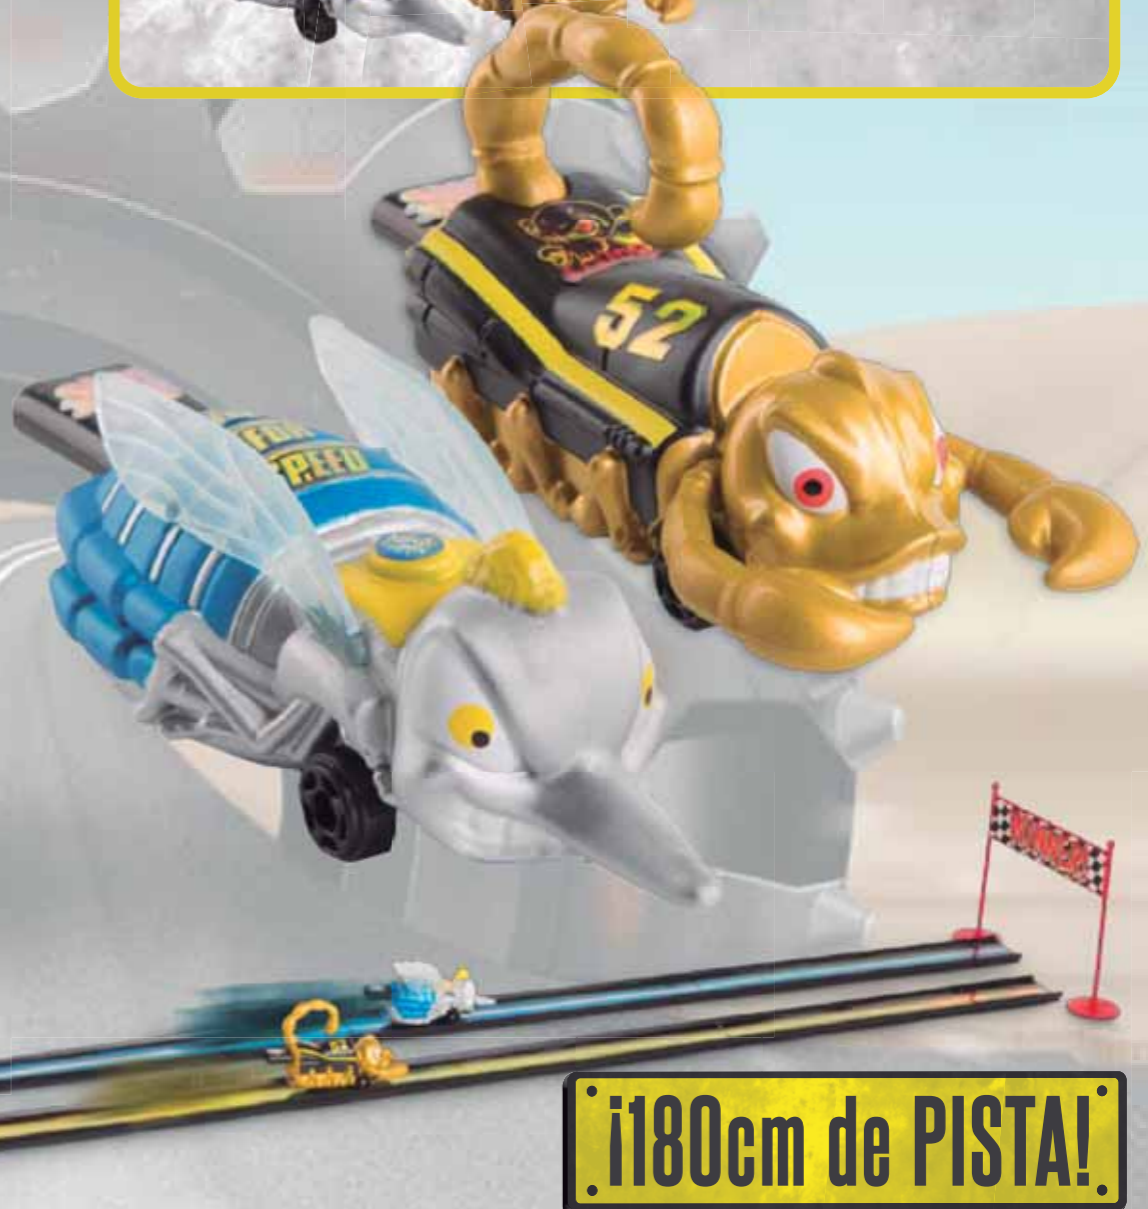

EDAD

+3

BUGS RACINGS

BUGS RACINGS PISTA COMPETICION

¡PRESIONA Y LANZA!

¡Personaliza!

¡180cm de PISTA!

REFERENCIA	DESCRIPCIÓN	EAN	PACK	STD	PILAS	EDAD
09151	BUGS RACINGS PISTA COMPETICION	8436561091515	CAJA	6	NO	+3