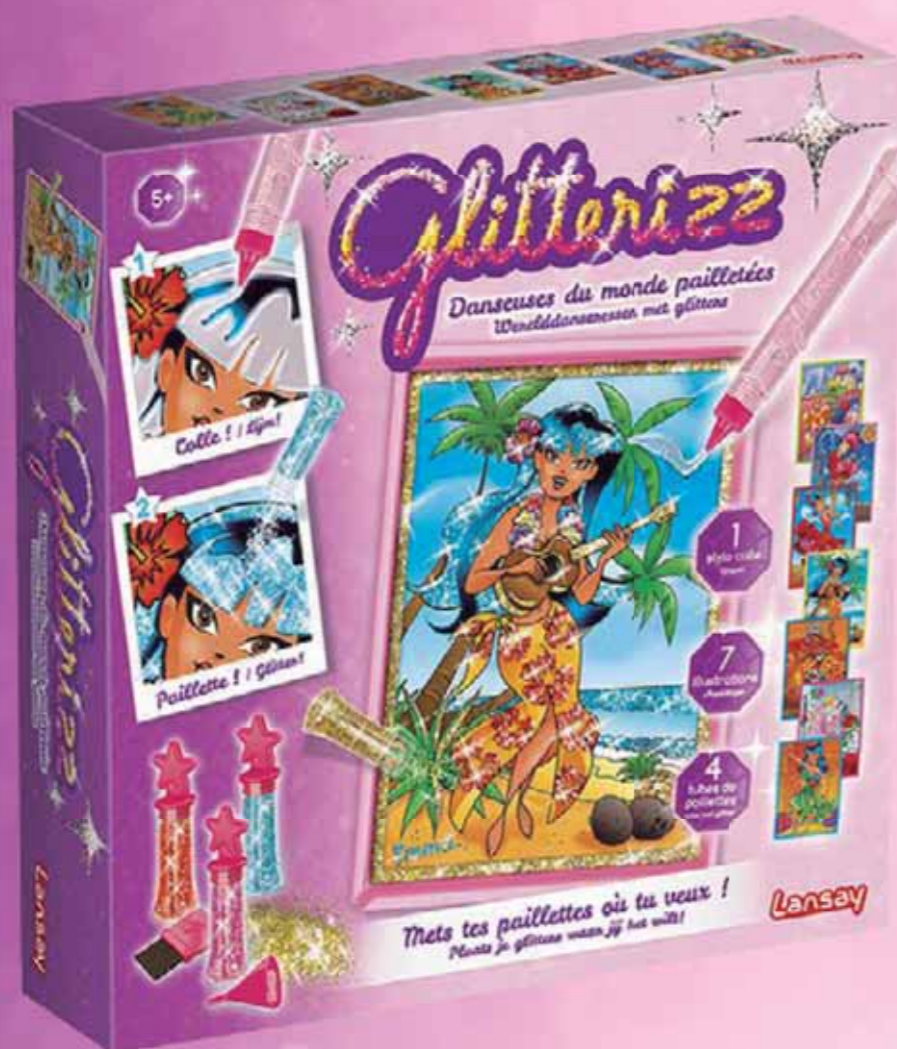

REFERENCIA

23002

DESCRIPCIÓN

GLITTERIZZ
SET CABALLITOS BRILLANTES

EAN

3181860230022

PACK

CAJA

STD

12

PILAS

NO

EDAD

+5

Glitterizz

GLITTERIZZ
SET BAILARINAS