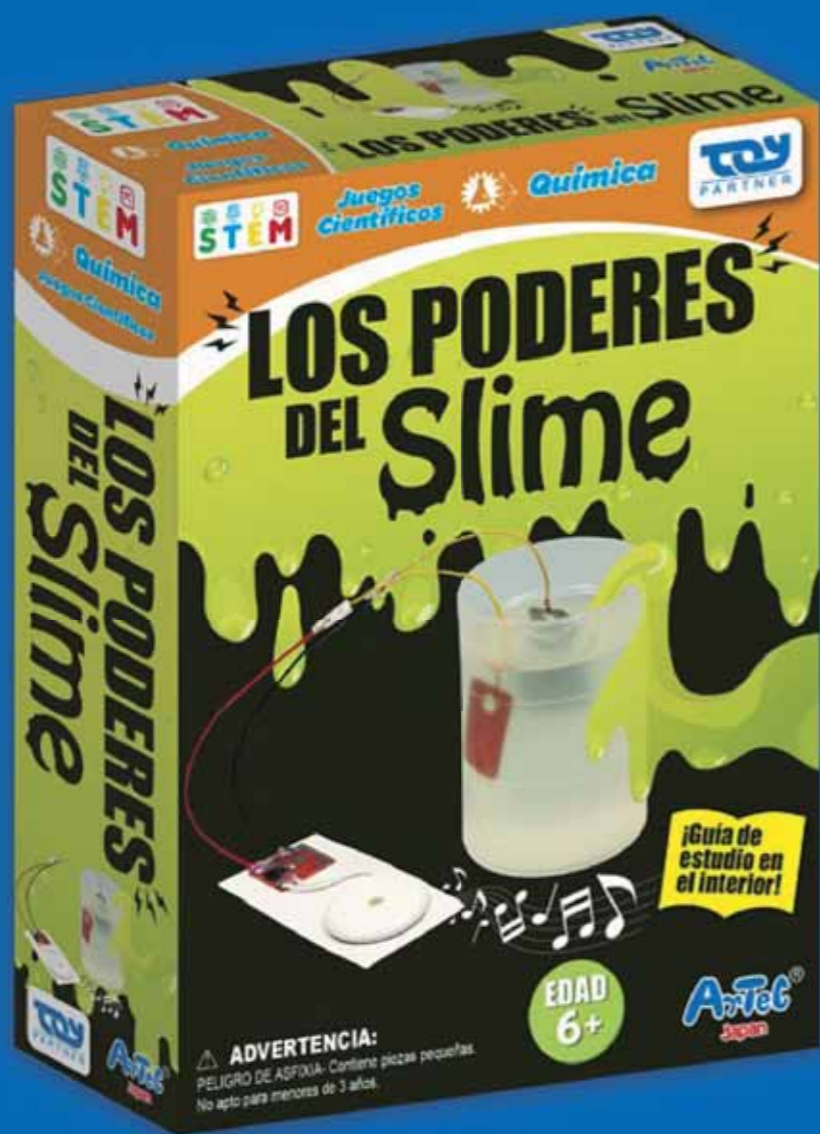

REFERENCIA
96403

DESCRIPCIÓN
HOL SLIMY POWER

EAN
4548030964030

PACK
CAJA

STD
6

PILAS
SI

EDAD
+6

JUEGOS CIENTÍFICOS