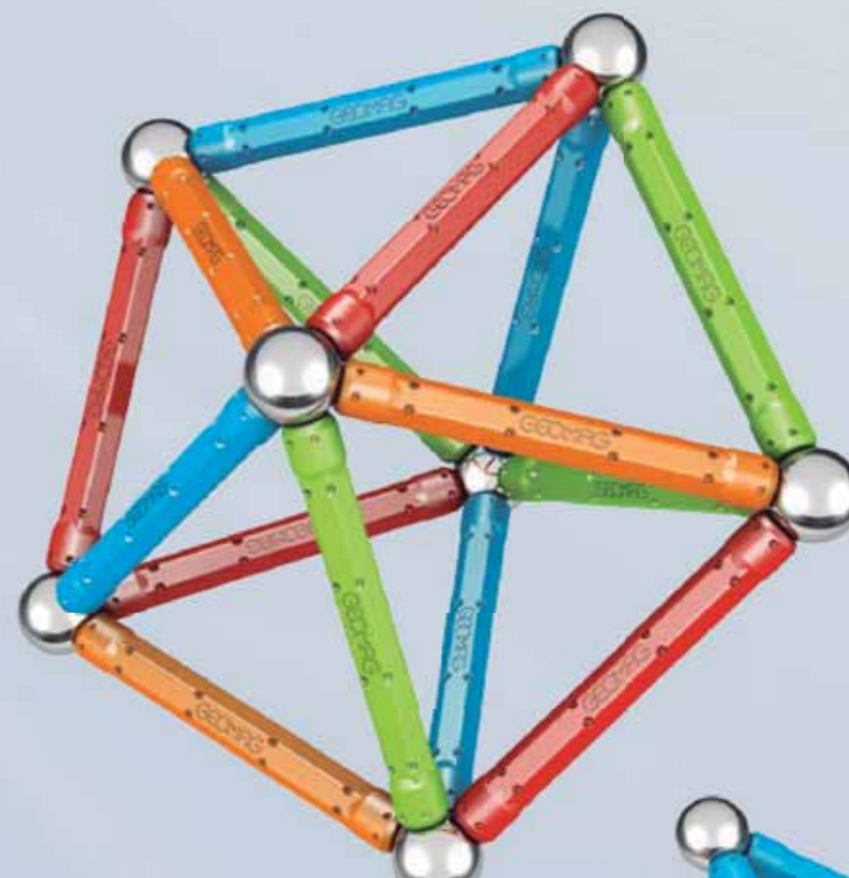

TECHNOLOGY

ENGINEERING

MATHEMATICS

GEOMAG CONFETTI

35 PZ

REFERENCIA

00351

DESCRIPCIÓN