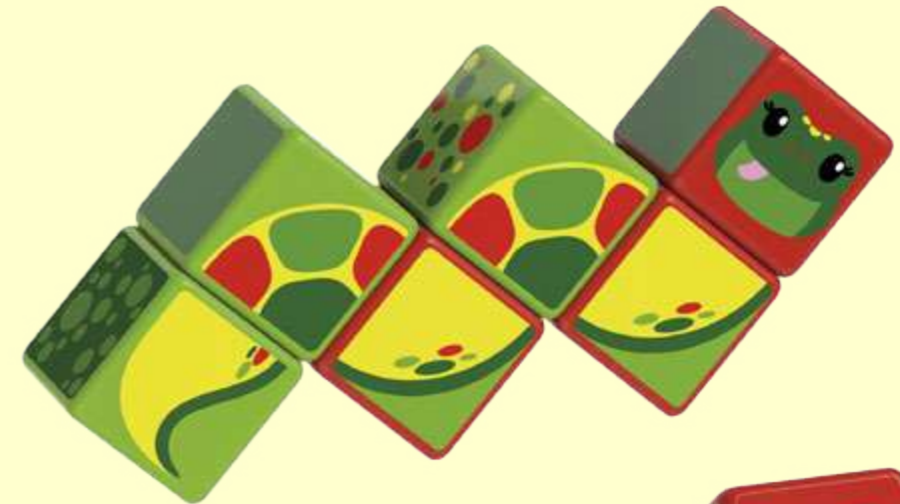

STD

6

PILAS

NO

EDAD

+2

GEOMAG MAGICUBE
RIVER ANIMALS

REFERENCIA