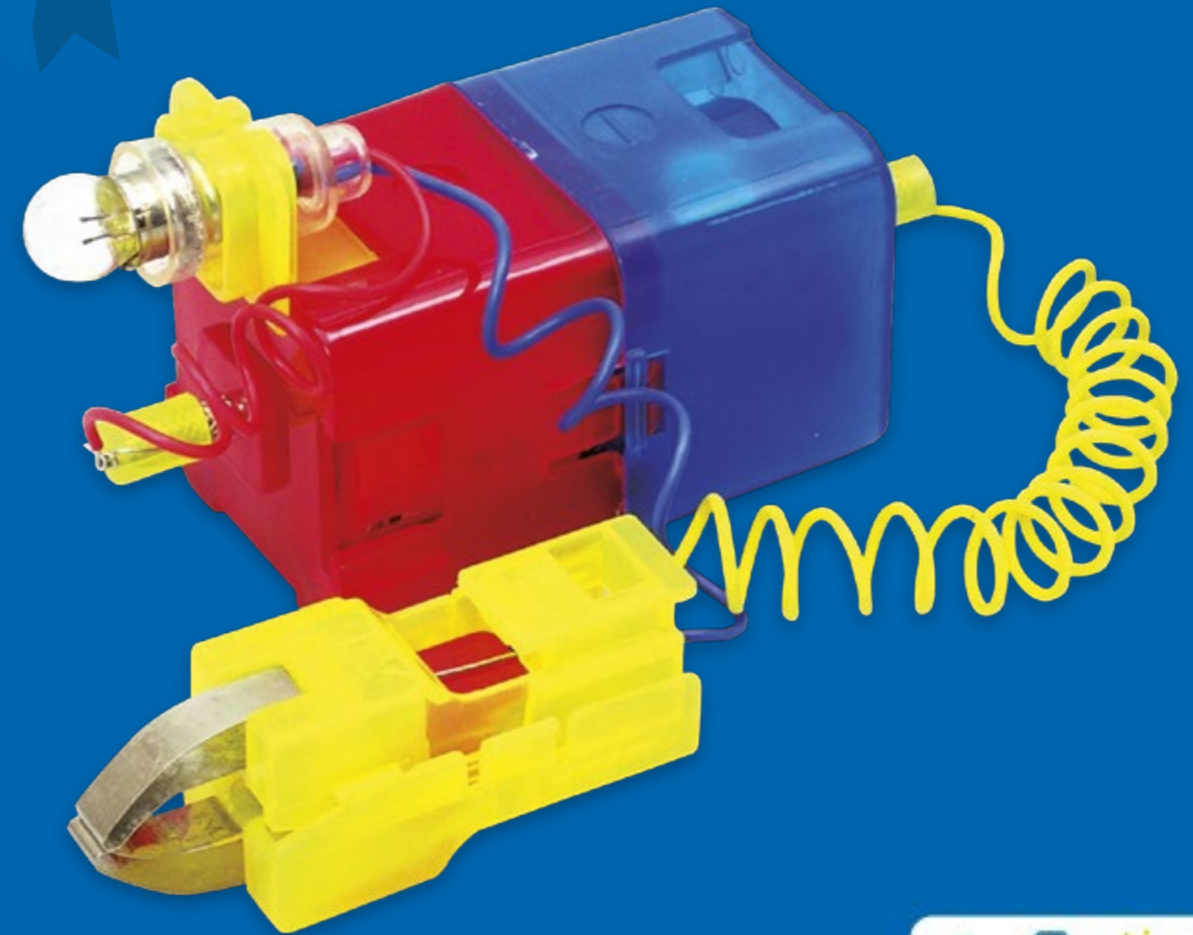

NOVEDAD

REFERENCIA

96452

DESCRIPCIÓN

HOL DESCUBRE LA CORRIENTE ELÉCTRICA

EAN

4548030964528

PACK